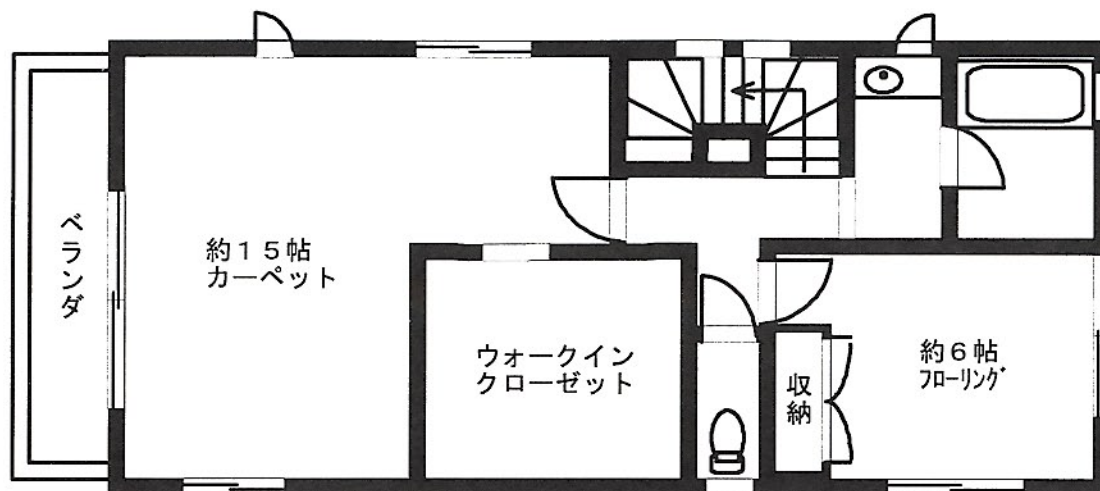

《物件概要》

住所：世田谷区代田6-6-6
構造：木造2階建
築年：平成9年12月
賃貸部分：1・2階
専有面積：1階：61.09㎡
(約18.48坪)
2階：61.69㎡
(約18.66坪)

2階

1階

◆◆3LDK◆◆
礼金1ヶ月!
定期借家契約3年
各室エアコン付
敷地内駐車場有

※図面と現況が異なる場合は現況優先と致します。