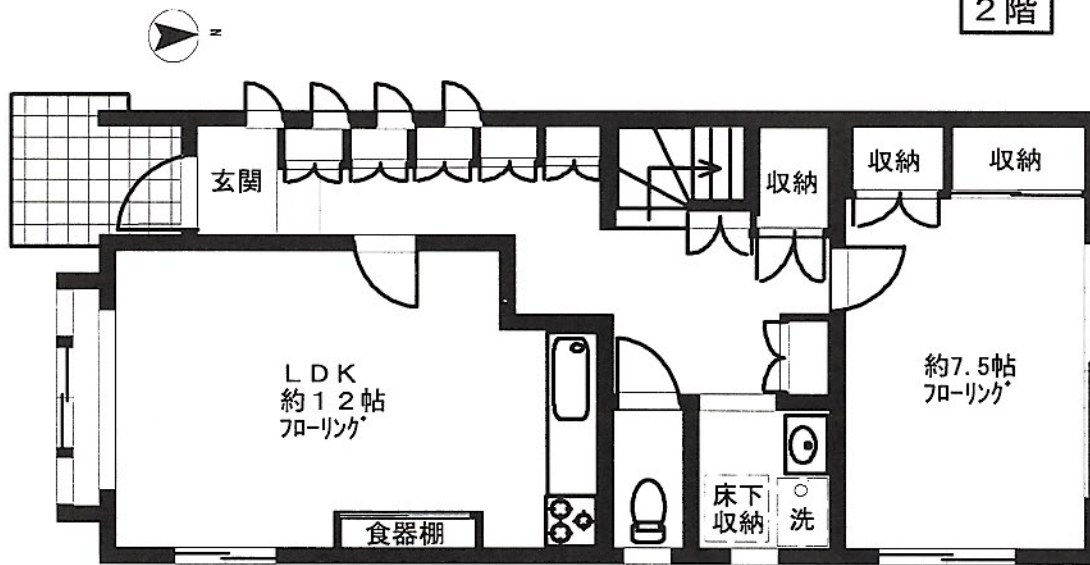

《物件概要》

住所：世田谷区代田6-6-6
構造：木造2階建
築年：平成9年12月
賃貸部分：1・2階
専有面積：1階：61.09㎡
(約18.48坪)
2階：61.69㎡
(約18.66坪)

2階

1階

◆◆3LDK◆◆
礼金1ヶ月!
定期借家契約3年
各室エアコン付
敷地内駐車場有

※図面と現況が異なる場合は現況優先と致します。