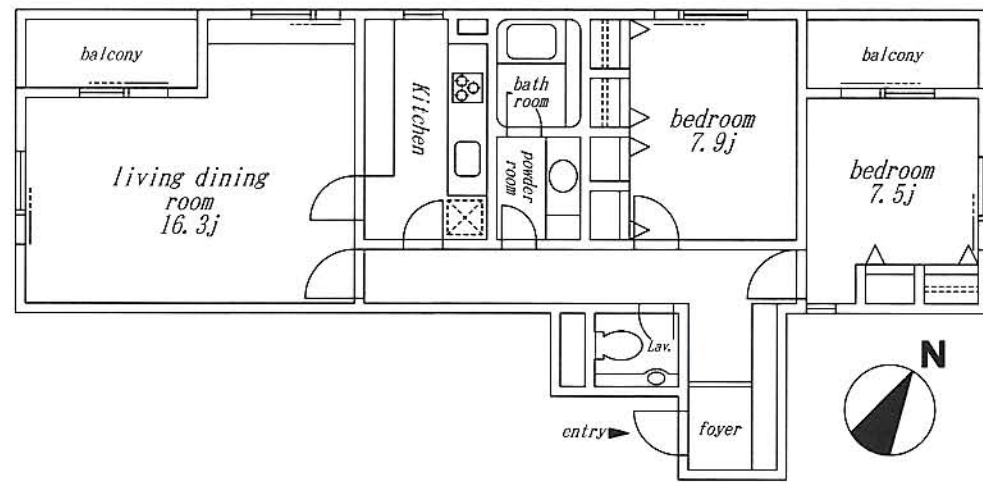

《物件概要》
所在地/東京都世田谷区北沢1-19-15
構造/鉄筋コンクリート造・地上5階建
竣工/平成2年3月
設備/エレベーター・オートロック・エアコン・給湯
ガスレンジ・オープン・洗濯機・乾燥機
B Flet's・CATV

《賃貸条件》
駐車場:月額31,500円(税込)
敷金:3ヶ月 礼金:なし
管理費:なし
更新料:新賃料の1ヶ月
契約期間:2年(更新可)
※住宅総合保険加入義務有り
※ペット 小型犬、ネコ相談可!