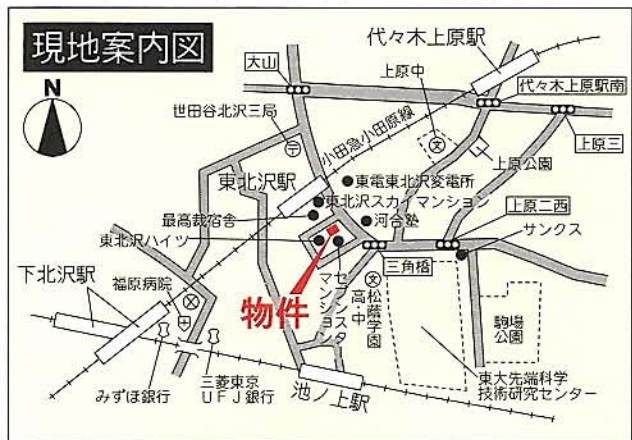

《物件概要》
所在地/東京都世田谷区北沢1-19-15
構造/鉄筋コンクリート造・地上5階建
竣工/平成2年3月
設備/エレベーター・オートロック・エアコン・給湯
ガスレンジ・オープン・洗濯機・乾燥機
B Flet's・CATV

《賃貸条件》
駐車場:月額31,500円(税込)
敷金:3ヶ月 礼金:なし
管理費:なし
更新料:新賃料の1ヶ月
契約期間:2年(更新可)
※住宅総合保険加入義務有り
※ペット 小型犬、ネコ相談可!