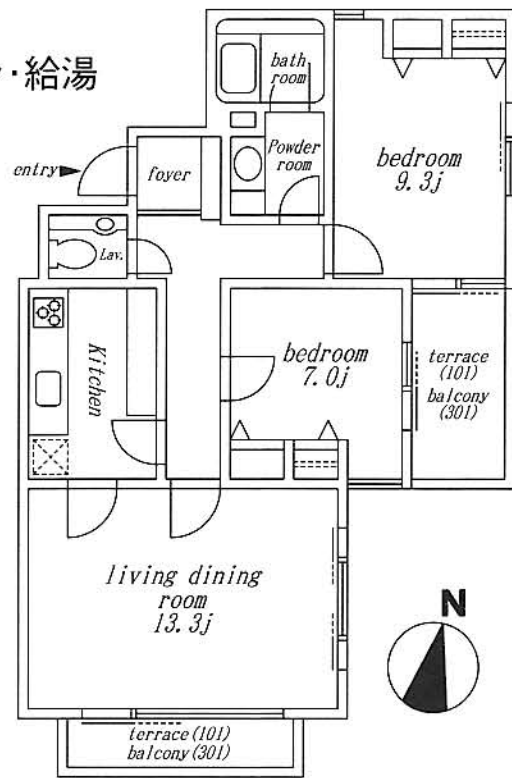

《物件概要》
所在地/東京都世田谷区北沢1-19-15
構造/鉄筋コンクリート造・地上5階建
竣工/平成2年3月
設備/エレベーター・オートロック・エアコン・給湯
ガスレンジ・オープン・洗濯機・乾燥機
B Flet's・CATV

《賃貸条件》
駐車場:月額31,500円(税込)
敷金:3ヶ月 礼金:なし
管理費:なし
更新料:新賃料の1ヶ月
契約期間:2年(更新可)
※住宅総合保険加入義務有り
※ペット 小型犬、ネコ相談可!