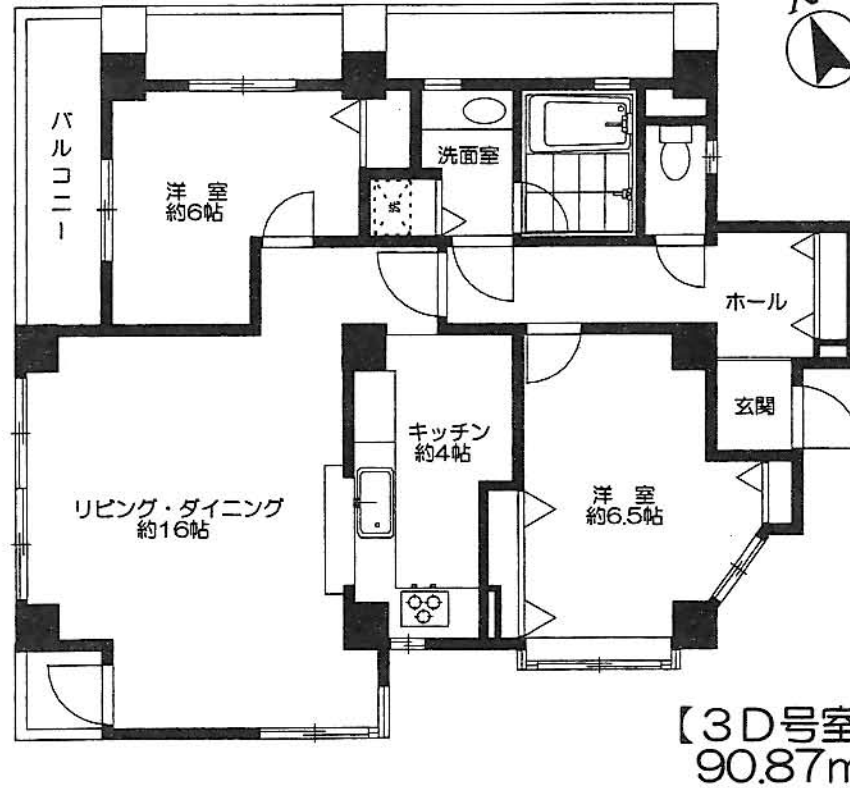

高級賃貸マンション

JR山手線
「渋谷駅」徒歩8分

松濤Kマンション

環境良好
閑静な住宅街

所在地 渋谷区松濤1丁目10-20
構造 鉄筋コンクリート造 地下1階 地上3階建
築年月 平成4年1月

【賃貸条件】

賃料 **400,000円**
敷金 2ヶ月 礼金 2ヶ月
契約期間 2年 更新料 新賃料の1ヶ月分
駐車場 50,000円

最上階
オートロック
全室エアコン
システムキッチン
シャッター付地下駐車場あり

*事務所相談

*現況と図面が異なる場合には現況を優先致します。 *当社指定の住宅総合保険にご加入いただけます。

ラックシステムズ株式会社 〒151-0065東京都渋谷区大山町46-18 物件番号: **022005**

TEL03-3468-2461 FAX03-5790-5066 東京都知事免許 (5) 第59671号
URL <http://www.ls4u.com> e-mail info@ls4u.com 担当: 島崎 新作 仲介